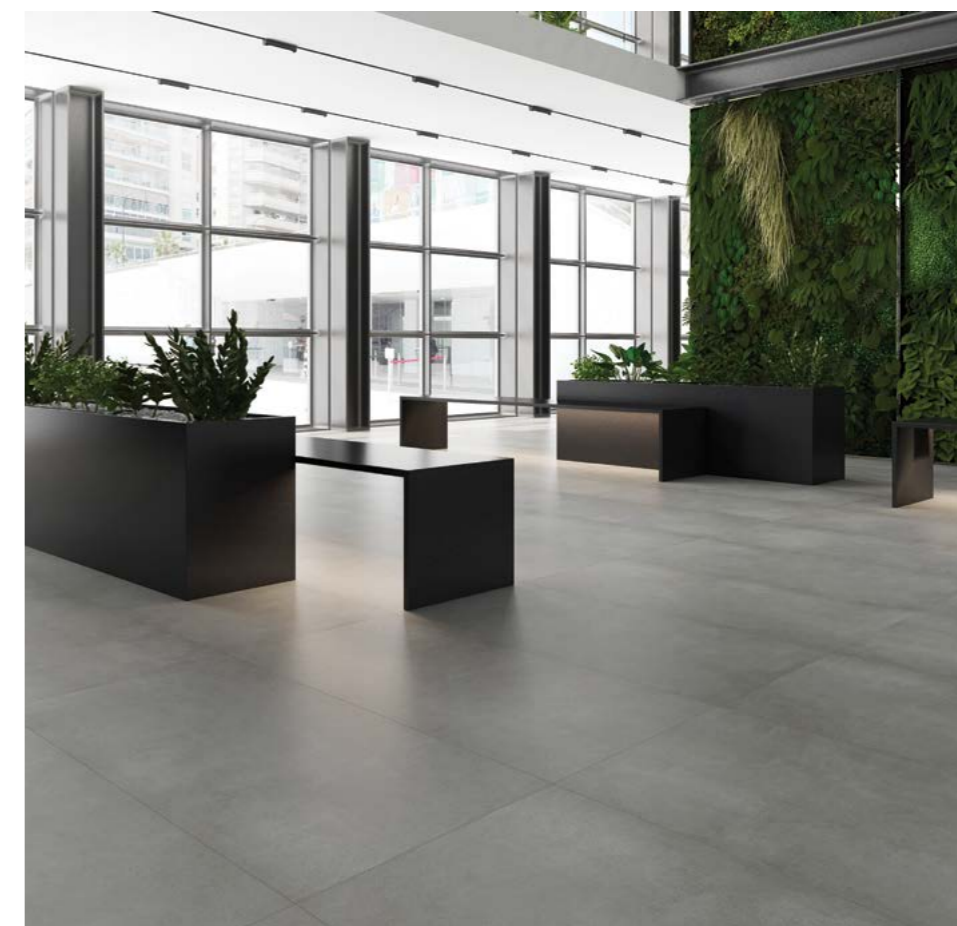

Liverpool Grafito 24"x48" R UP

Matte & Polished Porcelain

 24"x48" R - 24"x24" R - 12"x24" R

24"x48" R
60x120 cm

24"x24" R
60x60 cm

12"x24" R
30x60 cm

Blanco

24"x48" R UP
ULIVBGP2448R