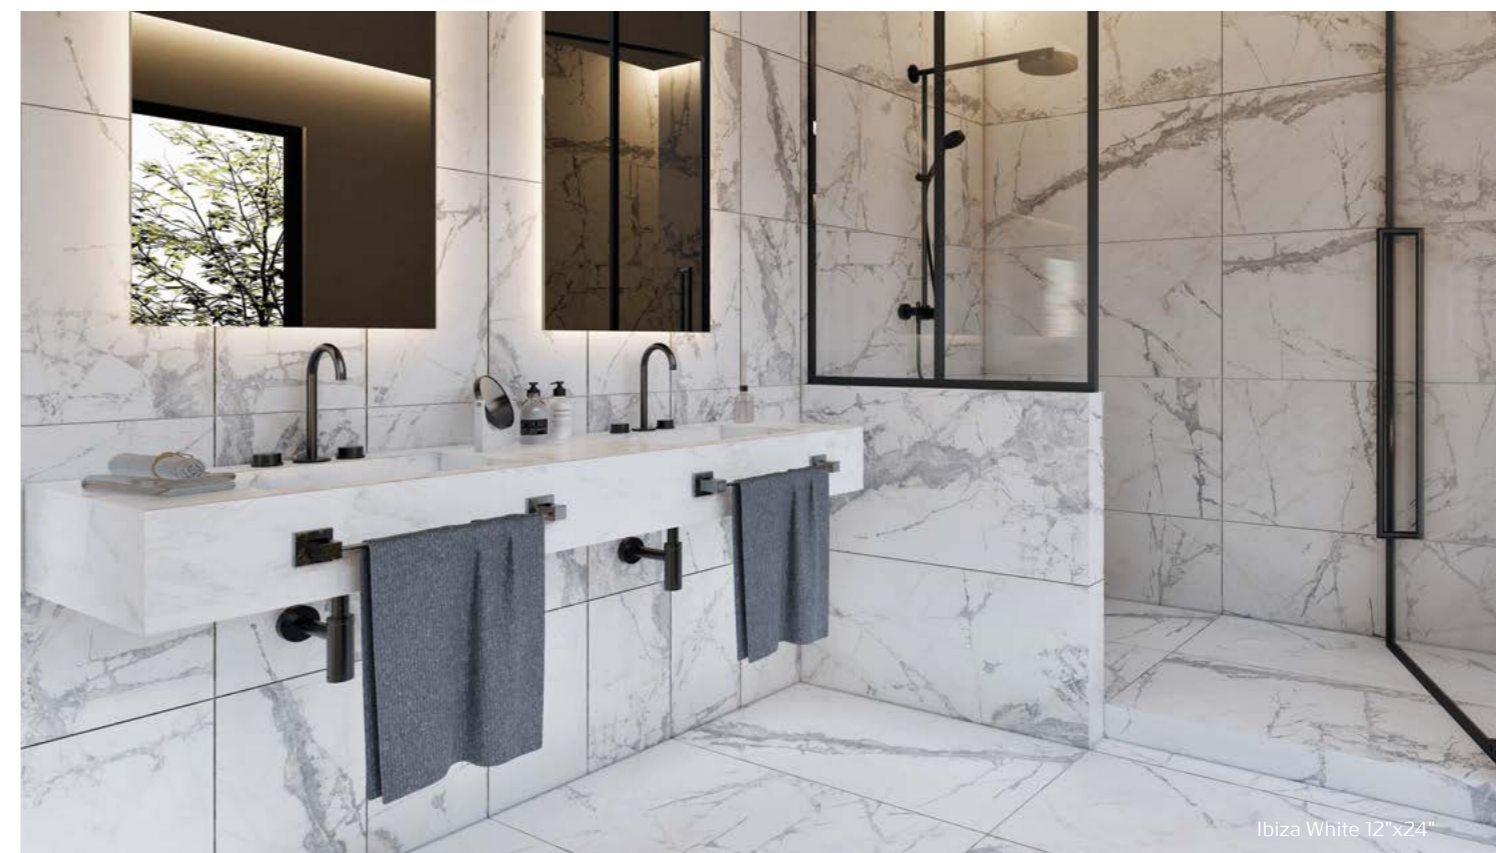

Empire Beige

12"x24"
UEMPIRP16BE

Ibiza White

24"x48" R
UIBIZAFILBV

12"x24"
UIBIZAF16BV

Empire Beige 12"x24"

Ibiza White 12"x24"

8.5 mm |  | 12"x24"
31x61 cm