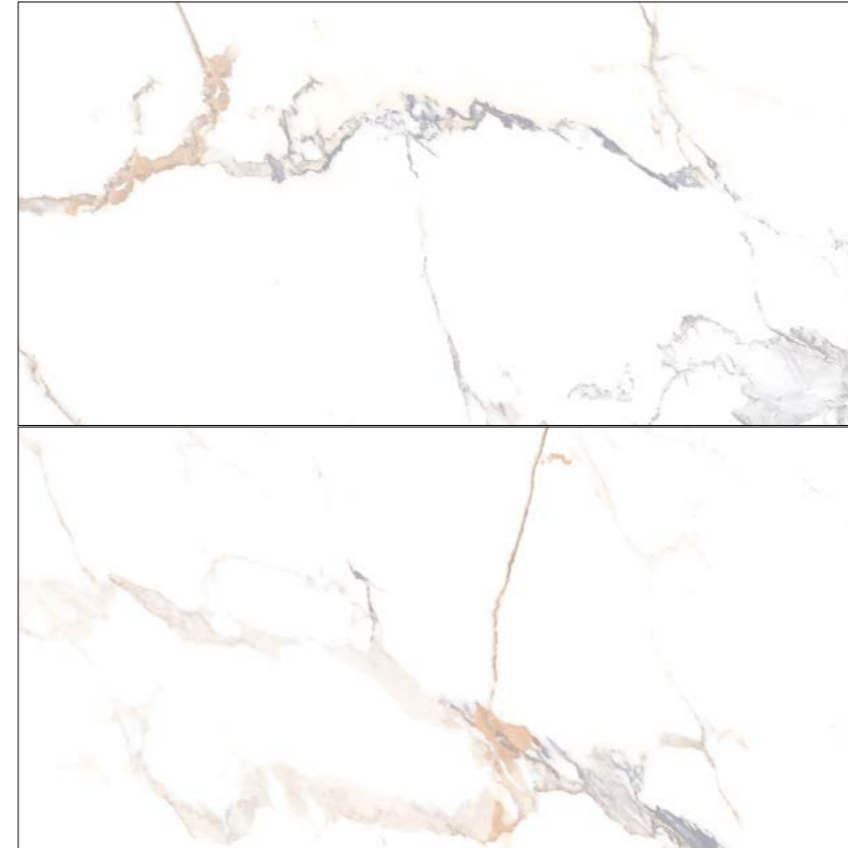

Astoria Gray 12"x24"

Ibiza White 12"x24"

Porcelain Tile

24"x48" - 12"x24"

24"x48" R 60x120 cm **12"x24"** 31x61 cm

Astoria Gray

24"x48" R
UASTOFD1LBI

12"x24"
UASTOFD16BI