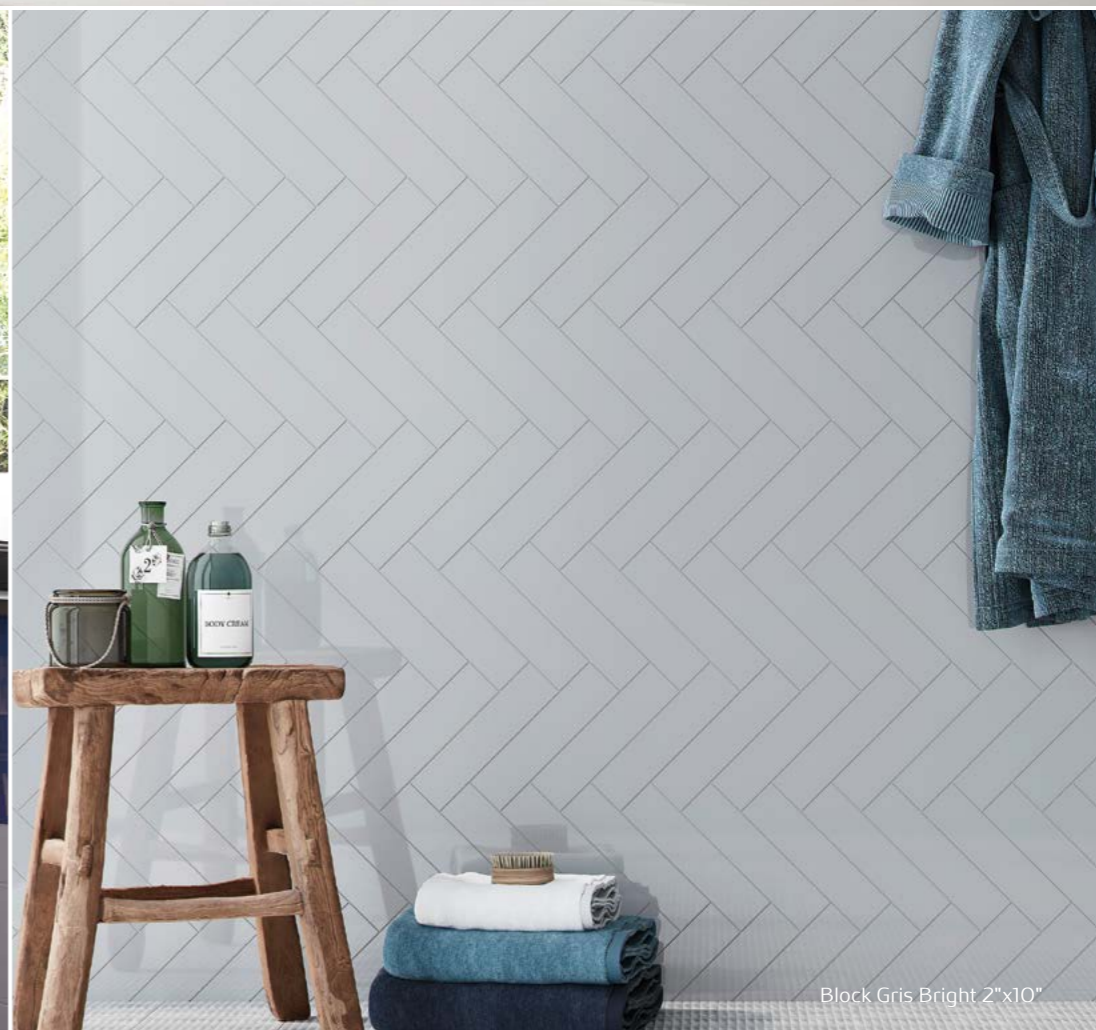

Acero

5"x6" Hexagon
GRNEOCA971

Negro

5"x6" Hexagon
GRNEOCA161

Block Blanco, Gris, Acero & Negro 5"x6" Hexagon

Block Acero Bright & Matte 2"x10" Arrow

Block Azul Bright 2"x10" & Gris 5"x6" Hexagon

Block Gris Bright 2"x10"