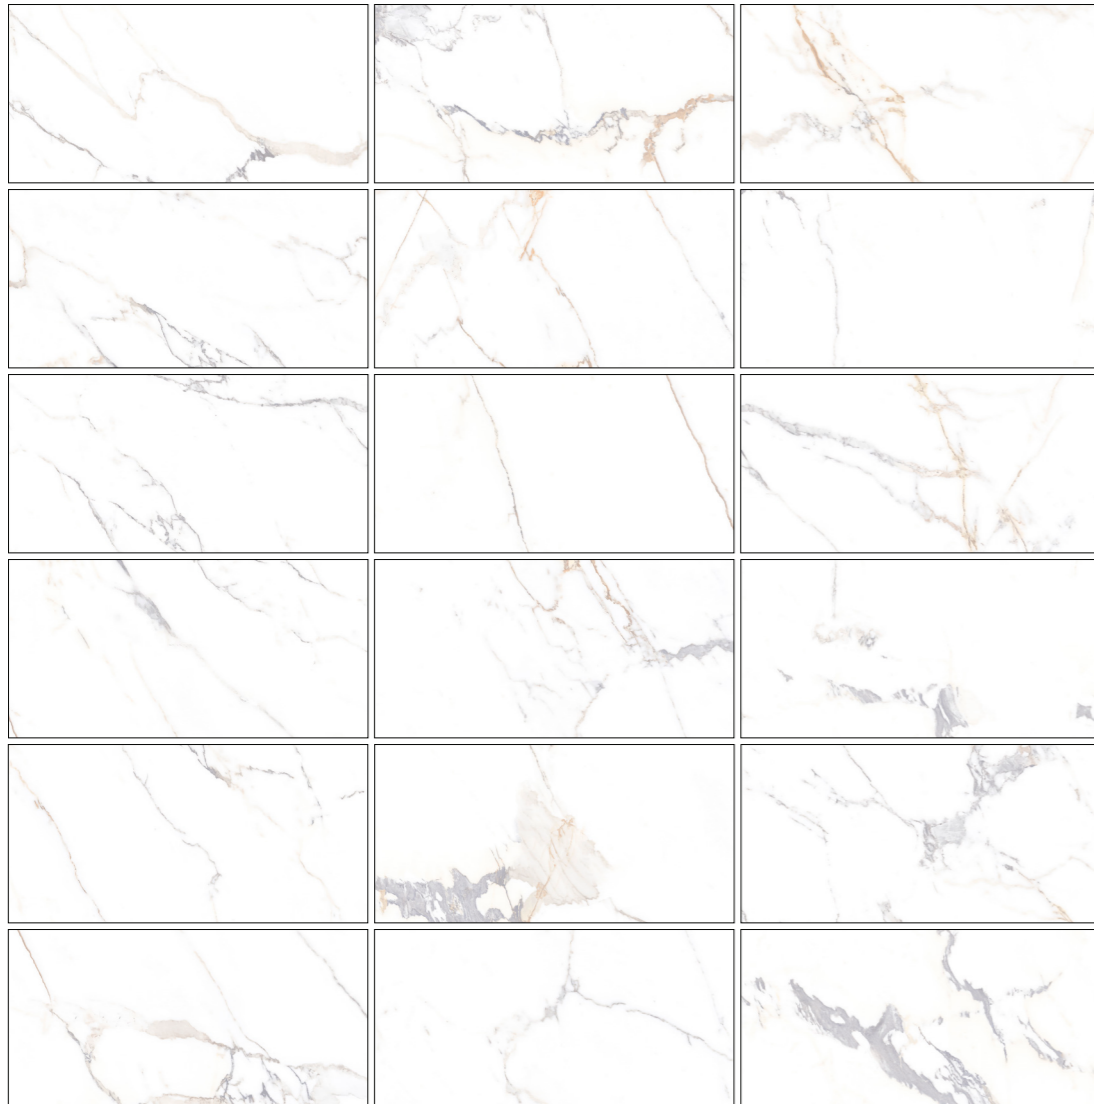

Other Faces

Packaging Info

Size	SF per carton	PC per carton	Bx per pallet
12"x24"	17.44	9	32