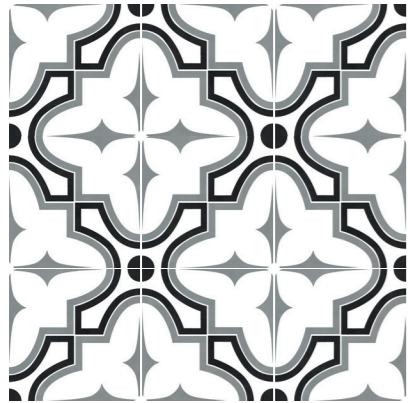

Market

☐ 8"x8"
CAHYD008-88