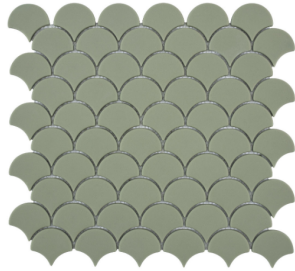

# rockart scales

recycled glass

Scales Gris

Scales Rosa

Scales Marino

Scales Verde

Scales Terracota

Scales Ocre