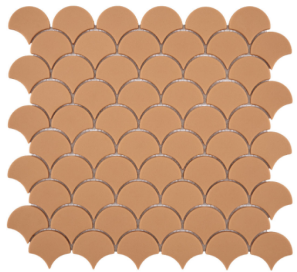

# rockart scales

recycled glass

Scales Gris

Scales Rosa

Scales Marino

Scales Verde

Scales Terracota

Scales Ocre