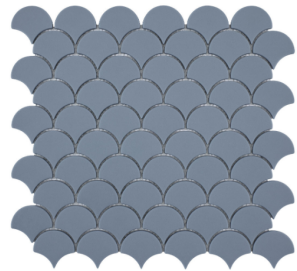

# rockart scales

recycled glass

Scales Gris

Scales Rosa

Scales Marino

Scales Verde

Scales Terracota

Scales Ocre