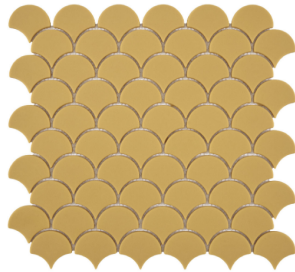

# rockart scales

recycled glass

Scales Gris

Scales Rosa

Scales Marino

Scales Verde

Scales Terracota

Scales Ocre