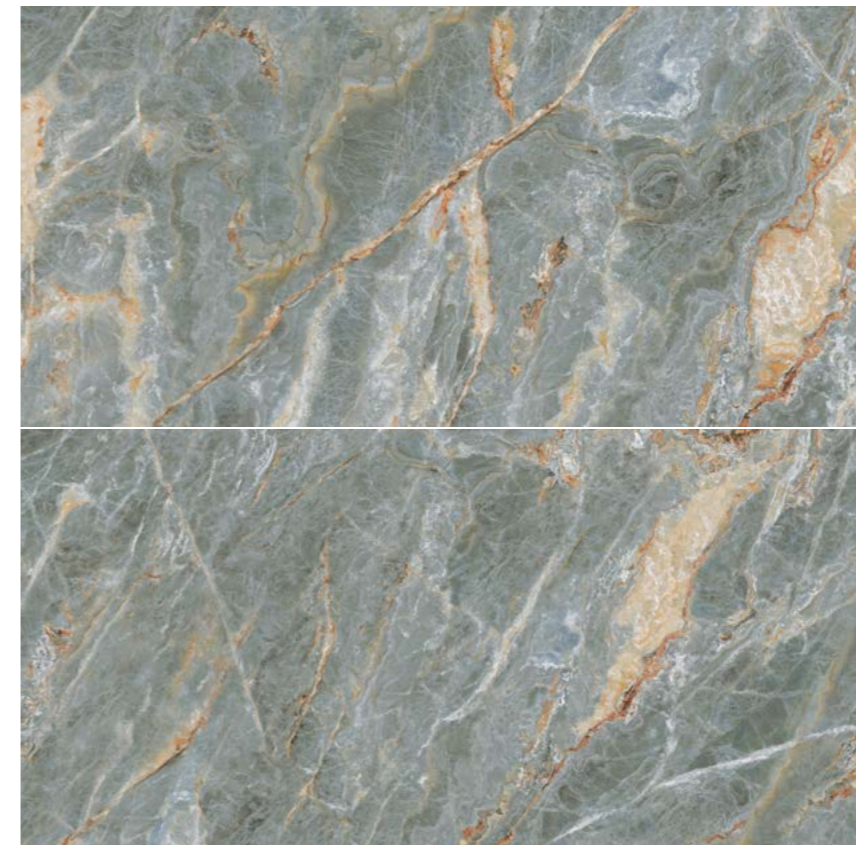

Tempesta 63"x126" R

Gran Calacata

63"x126" R PO
F3V0020011

63"x126" R UP
F3V0120011

Tempesta

63"x126" R UP
FAT0120211

XL Slabs [®]

Matte & Polished Porcelain