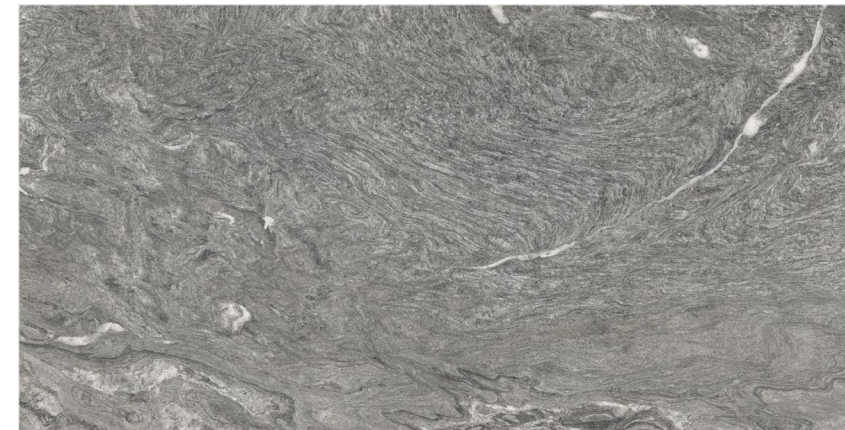

STONES

Zen Stone Gray 24"x48" R

Silver

24"x48" R
UZENSTO1LBL

12"x24"
UZENSTO16BL

Gray

24"x48" R
UZENSTO1LBI

12"x24"
UZENSTO16BI