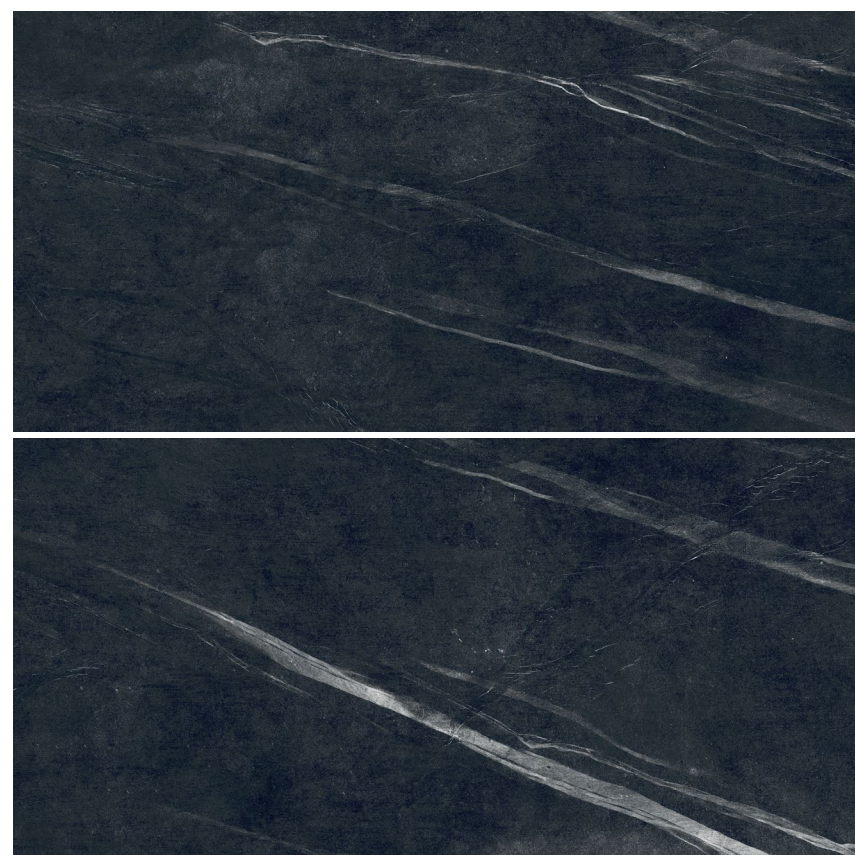

Infinity

63"x126" R UP
UINFMM63126