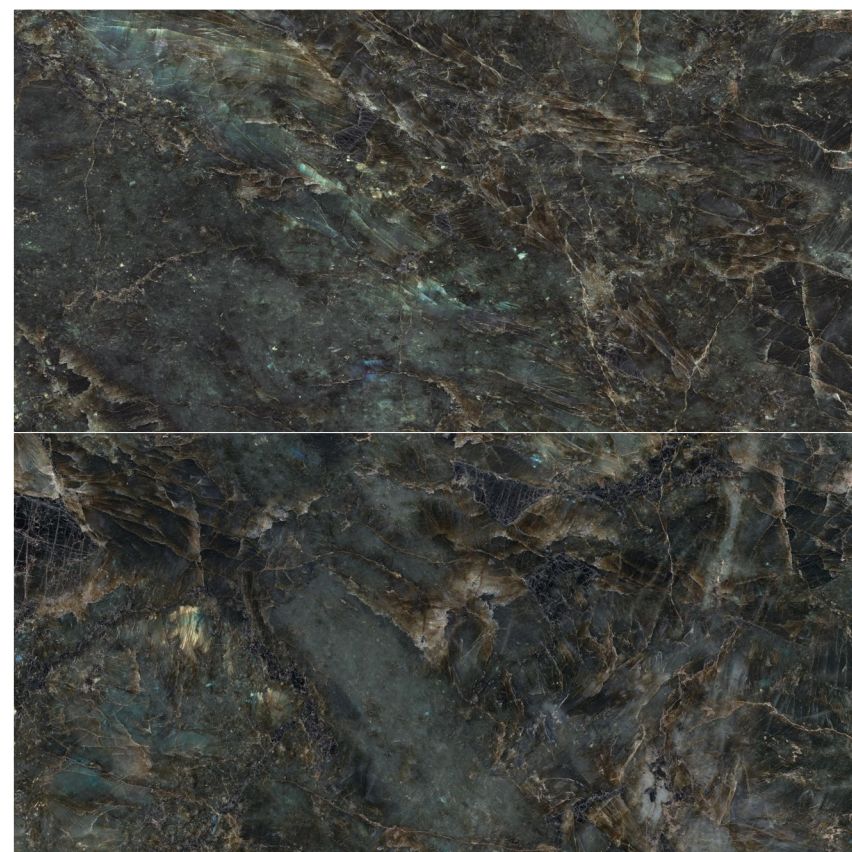

Rosso Lepanto

48"x98" R PO
URSLEPM4898

XL Slabs

Glazed Porcelain

7 mm

48"x98" R
120x250 cm

MARBLES - STONES - CONCRETES

Saint Tropez 48"x98" R PO