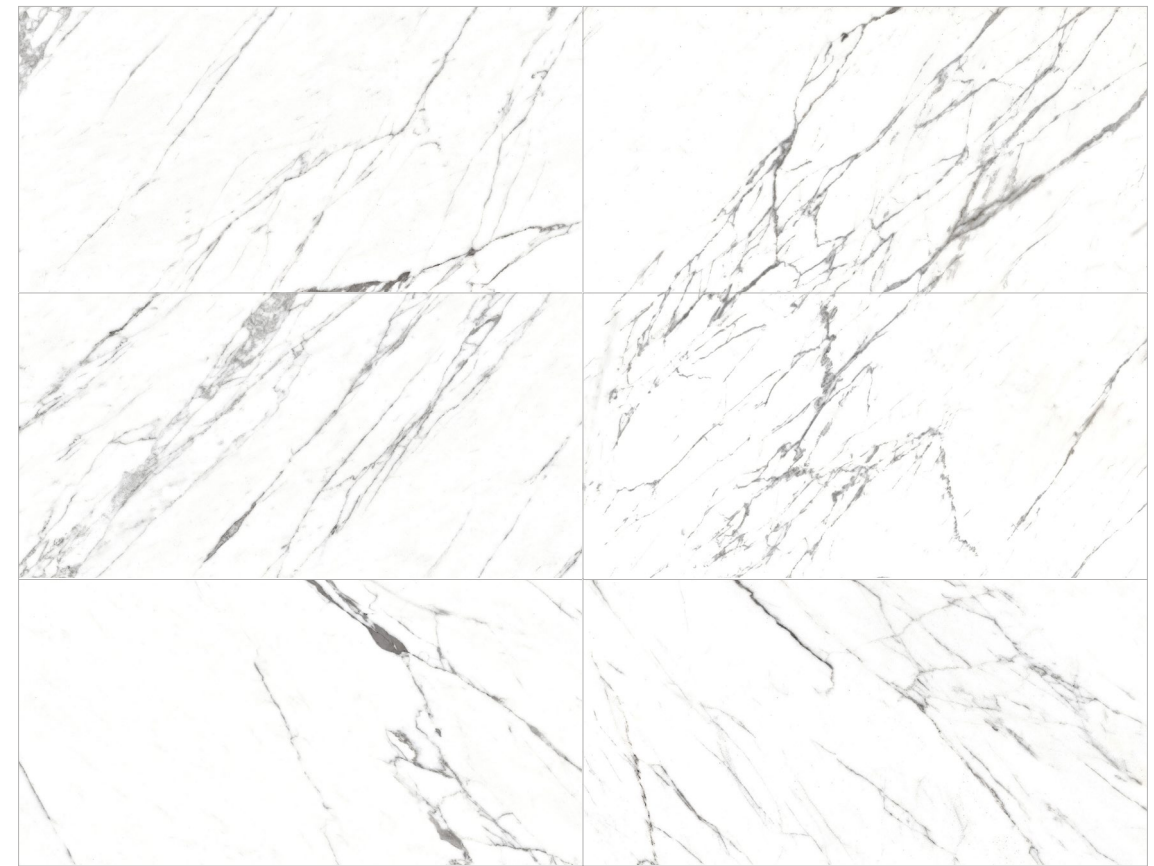

MARBLES

Venato 24"x48" R PO

White

24"x48" R PO
GFSTVEN-1224

12"x24" R PO
GFSTVEN-1224PO

12"x24" R UP
GFSTVEN-1224

12"x24" R

Weston