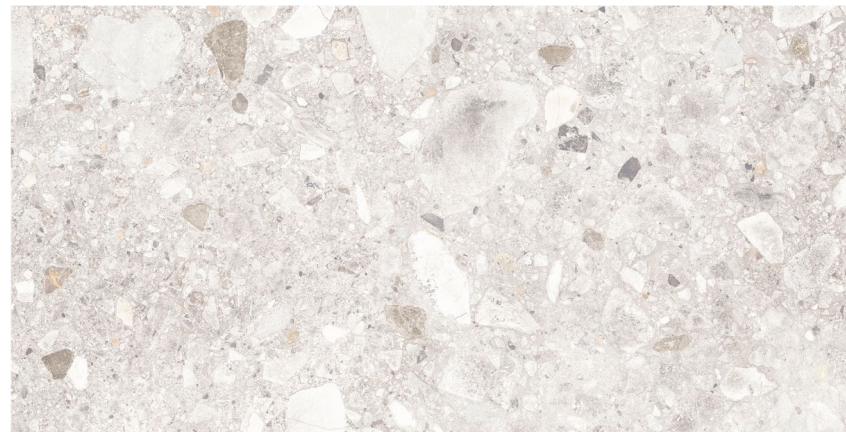

Gray

24"x48" R
UNIQQROILBI