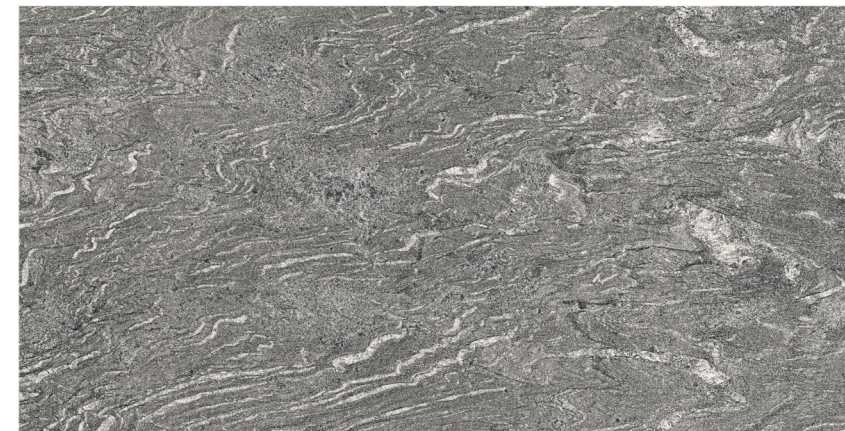

STONES

Zen Stone Gray 24"x48" R

Silver

24"x48" R
UZENSTO1LBL

12"x24"
UZENSTO16BL

Gray

24"x48" R
UZENSTO1LBI

12"x24"
UZENSTO16BI