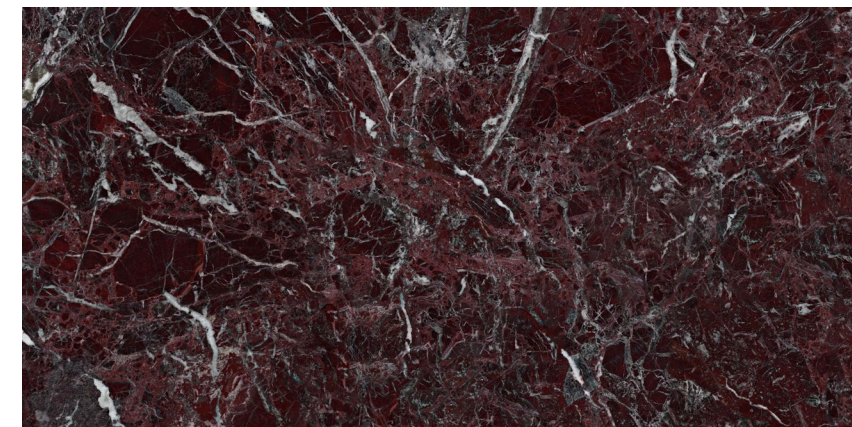

Glazed Porcelain

7 mm

48"x98" R
120x250 cm

Fire 48"x98" R

MARBLES - STONES - CONCRETES

Rosso Lepanto 48"x98" R PO

Fire

48"x98" R
UFIREMM4998