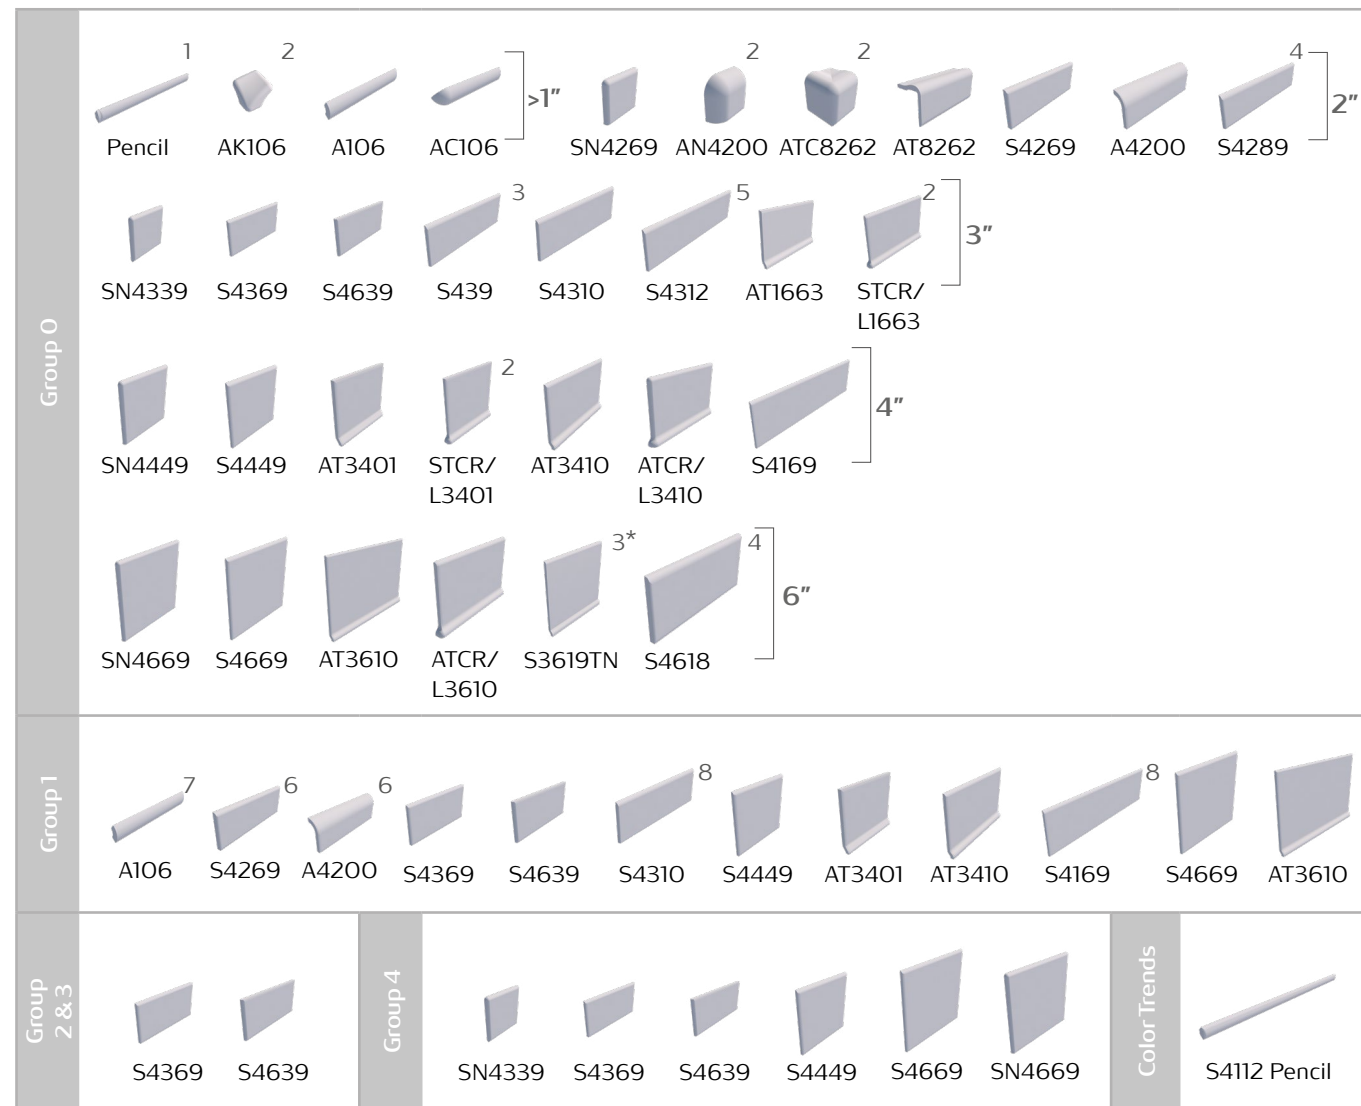

Color Collection Sage Green & CC Cosmos Sage Green 3"x12"

Color Collection

Ceramic Wall

SOLID COLORS

Color Collection Taupe Bright 6"x18"

1. U081 & U761 Only; 2. U081 & U281 Only; 3. U081 Only; 4. U261 & U274 Not available; 5. U074 & U274 Not available; 6. U789 & U289 Not available; 7. U072 Not available; 8. U789 & U289 Only.